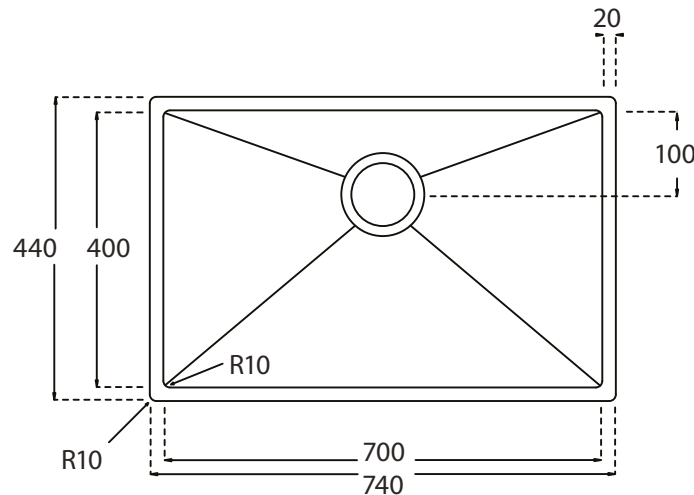

Kubus 700 Soft køkkenvask Udskæringsmål

Varenr.: 10265

VVS-nr.: 681305105

Godstykkelse:

1,2 mm

Min. skabsbredde:

800 mm

LAVABO®