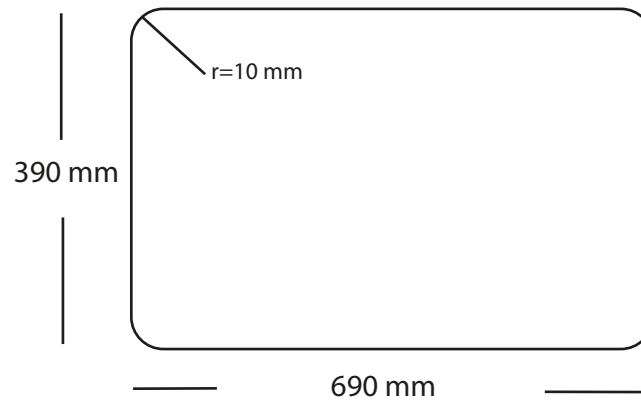

Underlimning, Unterbau, Undermount
Træ, Holz, Wood