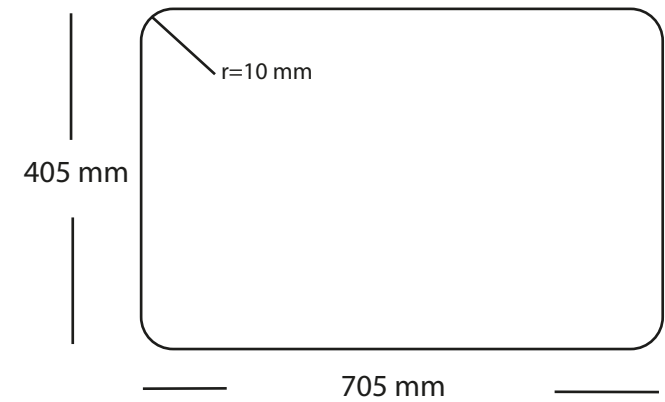

Forbehold for ændringer - Angaben ohne gewähr - Subject to change