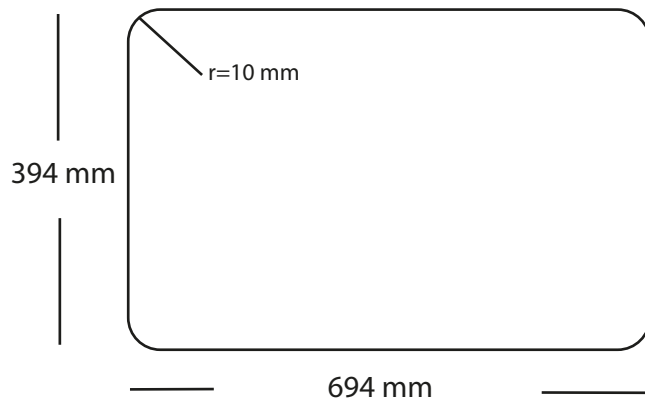

Underlimning, Unterbau, Undermount
Solid Surface

Underlimning, Unterbau, Undermount
Sten, Stein, Stone